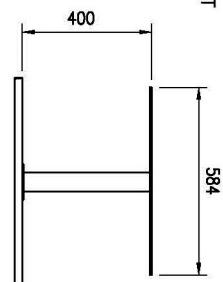

GN	L	HOLE
2/1	844	814x620
3/1	1169	1139x620
4/1	1494	1464x620
5/1	1819	1789x620
6/1	2144	2114x620

FLAT