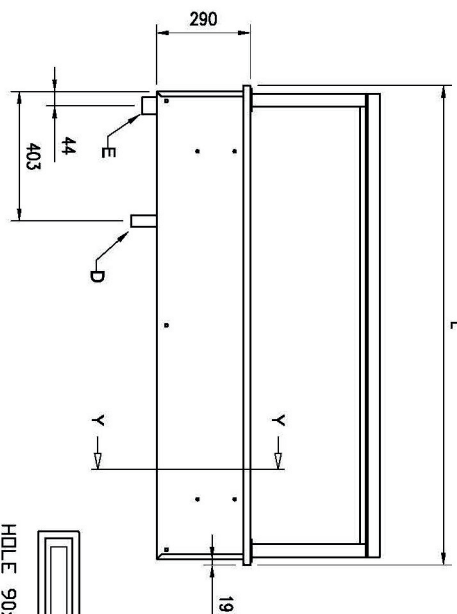

Sap kód	00012096	Napájení	230 V / 1N - 50 Hz
Šířka netto [mm]	650	Počet GN / EN zařízení	6
Hloubka netto [mm]	2144	Velikost GN / EN zařízení [mm]	GN 1/1
Výška netto [mm]	290	Hloubka GN zařízení [mm]	200
Hmotnost netto [kg]	31.00	Minimální teplota zařízení [°C]	60
Příkon elektrický [kW]	3.000	Maximální teplota zařízení [°C]	90

Technický list

Technický výkres

Výdejní vana vyhřívaná, vodní GN 6-1/1 drop-in

Model	Sap kód	00012096
SL RED+ 6	Skupina artiklů	Bufety a vitríny

A= ELECTRICAL CONNECTION
 D= WATER DISCHARGE G1/2" (M) ONLY BM
 E= WATER INLET G3/4" (M) ONLY BM

1. Sap kód:

00012096

2. Šířka netto [mm]:

650

3. Hloubka netto [mm]:

2144

4. Výška netto [mm]:

290

5. Hmotnost netto [kg]:

31.00

6. Šířka brutto [mm]:

730

7. Hloubka brutto [mm]:

2230

8. Výška brutto [mm]:

700