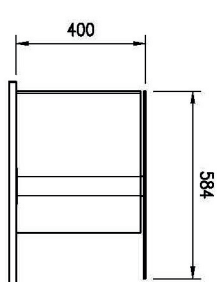

Technický list

Technický výkres

Výdejní vana vyhřívaná, vodní GN 6-1/1 drop-in

Model	Sap kód	00012096
SL RED+ 6	Skupina artiklů	Bufety a vitríny

A= ELECTRICAL CONNECTION
D= WATER DISCHARGE G1/2" (M) ONLY BM
E= WATER INLET G3/4" (M) ONLY BM

GN	L	HOLE
2/1	844	814x620
3/1	1169	1139x620
4/1	1494	1464x620
5/1	1819	1789x620
6/1	2144	2114x620

FLAT

SERVICE

TRADITION