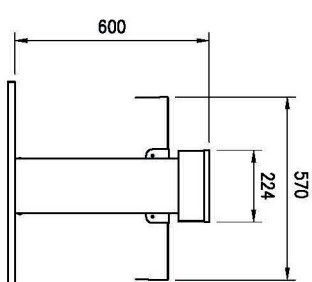

Technický list

Technický výkres

Výdejní vana vyhřívaná, vodní GN 6-1/1 drop-in

Model	Sap kód	00012096
SL RED+ 6	Skupina artiklů	Bufety a vitríny

A= ELECTRICAL CONNECTION
D= WATER DISCHARGE G1/2" (M) ONLY BM
E= WATER INLET G3/4" (M) ONLY BM

GN	L	HOLE
2/1	844	814x620
3/1	1169	1139x620
4/1	1494	1464x620
5/1	1819	1789x620
6/1	2144	2114x620

FLAT

SERVICE

TRADITION