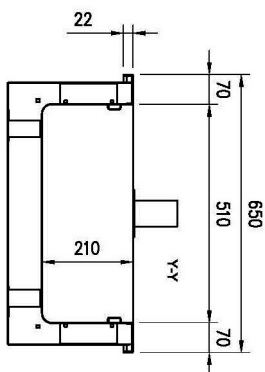

Sap kód	00012096	Napájení	230 V / 1N - 50 Hz
Šířka netto [mm]	650	Počet GN / EN zařízení	6
Hloubka netto [mm]	2144	Velikost GN / EN zařízení [mm]	GN 1/1
Výška netto [mm]	290	Hloubka GN zařízení [mm]	200
Hmotnost netto [kg]	31.00	Minimální teplota zařízení [°C]	60
Příkon elektrický [kW]	3.000	Maximální teplota zařízení [°C]	90

Technický list

Technický výkres

Výdejní vana vyhřívaná, vodní GN 6-1/1 drop-in

Model	Sap kód	00012096
SL RED+ 6	Skupina artiklů	Bufety a vitríny

A= ELECTRICAL CONNECTION
 D= WATER DISCHARGE G1/2" (M) ONLY BM
 E= WATER INLET G3/4" (M) ONLY BM

1. Sap kód:

00012096

2. Šířka netto [mm]:

650

3. Hloubka netto [mm]:

2144

4. Výška netto [mm]:

290

5. Hmotnost netto [kg]:

31.00

6. Šířka brutto [mm]:

730

7. Hloubka brutto [mm]:

2230

8. Výška brutto [mm]:

700