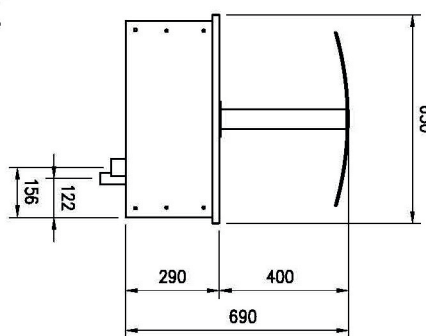

Sap kód	00012096	Napájení	230 V / 1N - 50 Hz
Šířka netto [mm]	650	Počet GN / EN zařízení	6
Hloubka netto [mm]	2144	Velikost GN / EN zařízení [mm]	GN 1/1
Výška netto [mm]	290	Hloubka GN zařízení [mm]	200
Hmotnost netto [kg]	31.00	Minimální teplota zařízení [°C]	60
Příkon elektrický [kW]	3.000	Maximální teplota zařízení [°C]	90

Technický list

Technický výkres

Výdejní vana vyhřívaná, vodní GN 6-1/1 drop-in

Model	Sap kód	00012096
SL RED+ 6	Skupina artiklů	Bufety a vitríny

A= ELECTRICAL CONNECTION
 D= WATER DISCHARGE G1/2" (M) ONLY BM
 E= WATER INLET G3/4" (M) ONLY BM

1. Sap kód:

00012096

2. Šířka netto [mm]:

650

3. Hloubka netto [mm]:

2144

4. Výška netto [mm]:

290

5. Hmotnost netto [kg]:

31.00

6. Šířka brutto [mm]:

730

7. Hloubka brutto [mm]:

2230

8. Výška brutto [mm]:

700